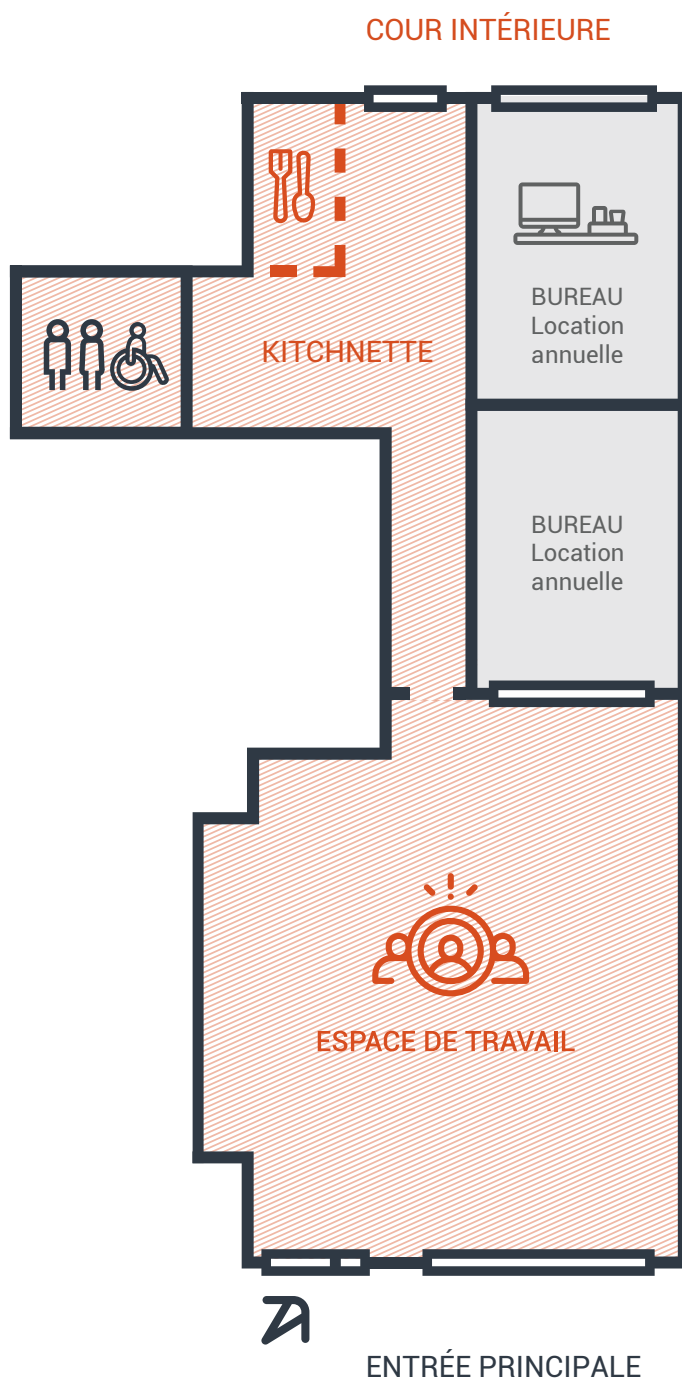

Configuration de la salle

FICHE TECHNIQUE

20 pers.
AMPHITHÉÂTRE

14 pers. U
ou WORKSHOP

16 pers.
RÉUNION

14 pers. SALLE
DE CLASSE

**Nos espaces sont accessibles
aux personnes à mobilité réduite**

CHAISES

TABLES DE TRAVAIL

CLOISONS AMOVIBLES

VIDÉOPROJECTION

TABLEAU MURAL

IMPRESSIONS

PAPERBOARD

WIFI

MULTIPRISES

35m²

D'ESPACE
DE TRAVAIL

*En plein coeur de ville,
une salle propice au travail,
à taille humaine...*

2 sites en centre-ville

à proximité de toutes commodités

A72 - 10 min en voiture / LA GARE 10 min à pieds