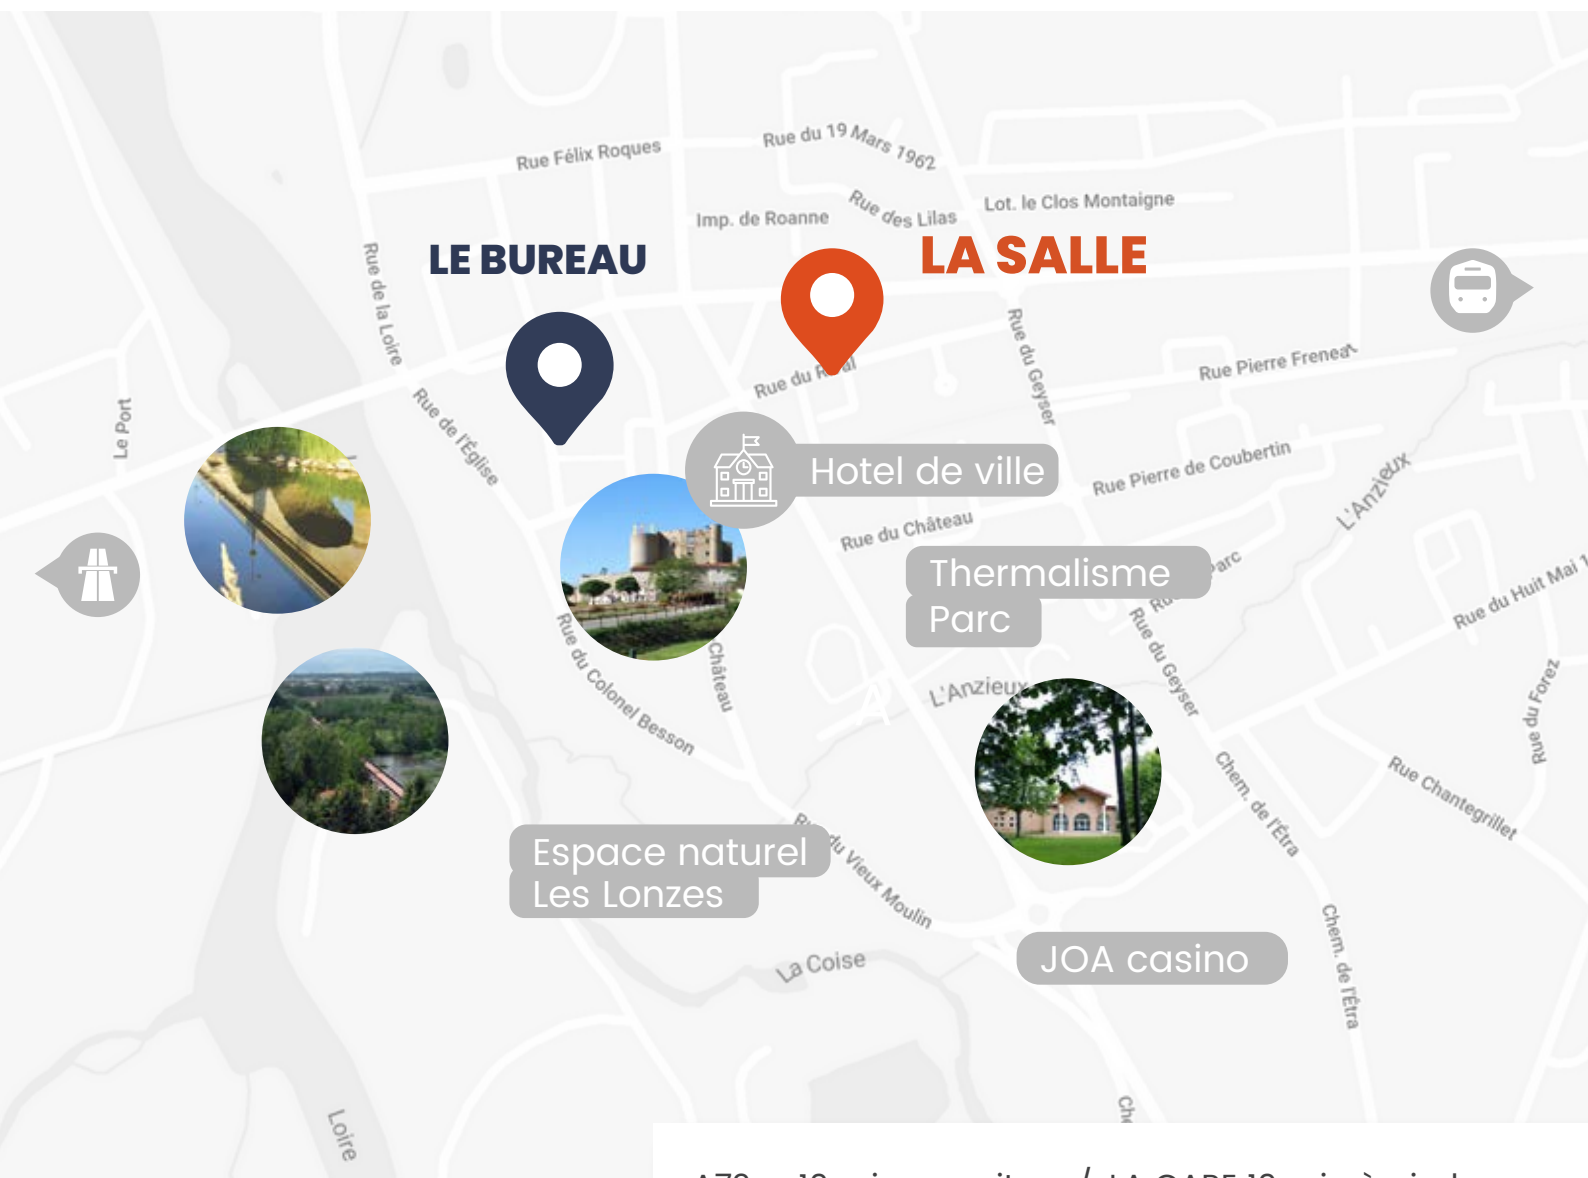

35m²

D'ESPACE
DE TRAVAIL

*En plein coeur de ville,
une salle propice au travail,
à taille humaine...*

2 sites en centre-ville

à proximité de toutes commodités

A72 - 10 min en voiture / LA GARE 10 min à pieds

MONTROND-LES-BAINS

Une position centrale en région Auvergne Rhône-Alpes

MONTROND-LES-BAINS

(LOIRE 42)

1h20

CLERMONT FERRAND

1h15

LYON

EN VOITURE

Autoroute A72 - Sortie n°7
Montrond-les-Bains / Montbrison

50 min

ROANNE

EN TRAIN

Ligne St Etienne / Roanne
Trajet : 40 min de la gare
de Saint Etienne Châteaureux ou Roanne
Espace PRO : 10 min à pied
de la Gare de Montrond-les-Bains

30 min

SAINT-ETIENNE

STATIONNEMENT

Gratuit - Rue du Rival
+ 3 parkings gratuits à proximité
dans un rayon de 5 min à pied

Solutions à la carte ou clé en main

Bureau privatif

Domiciliation
d'entreprises

Salle de réunion